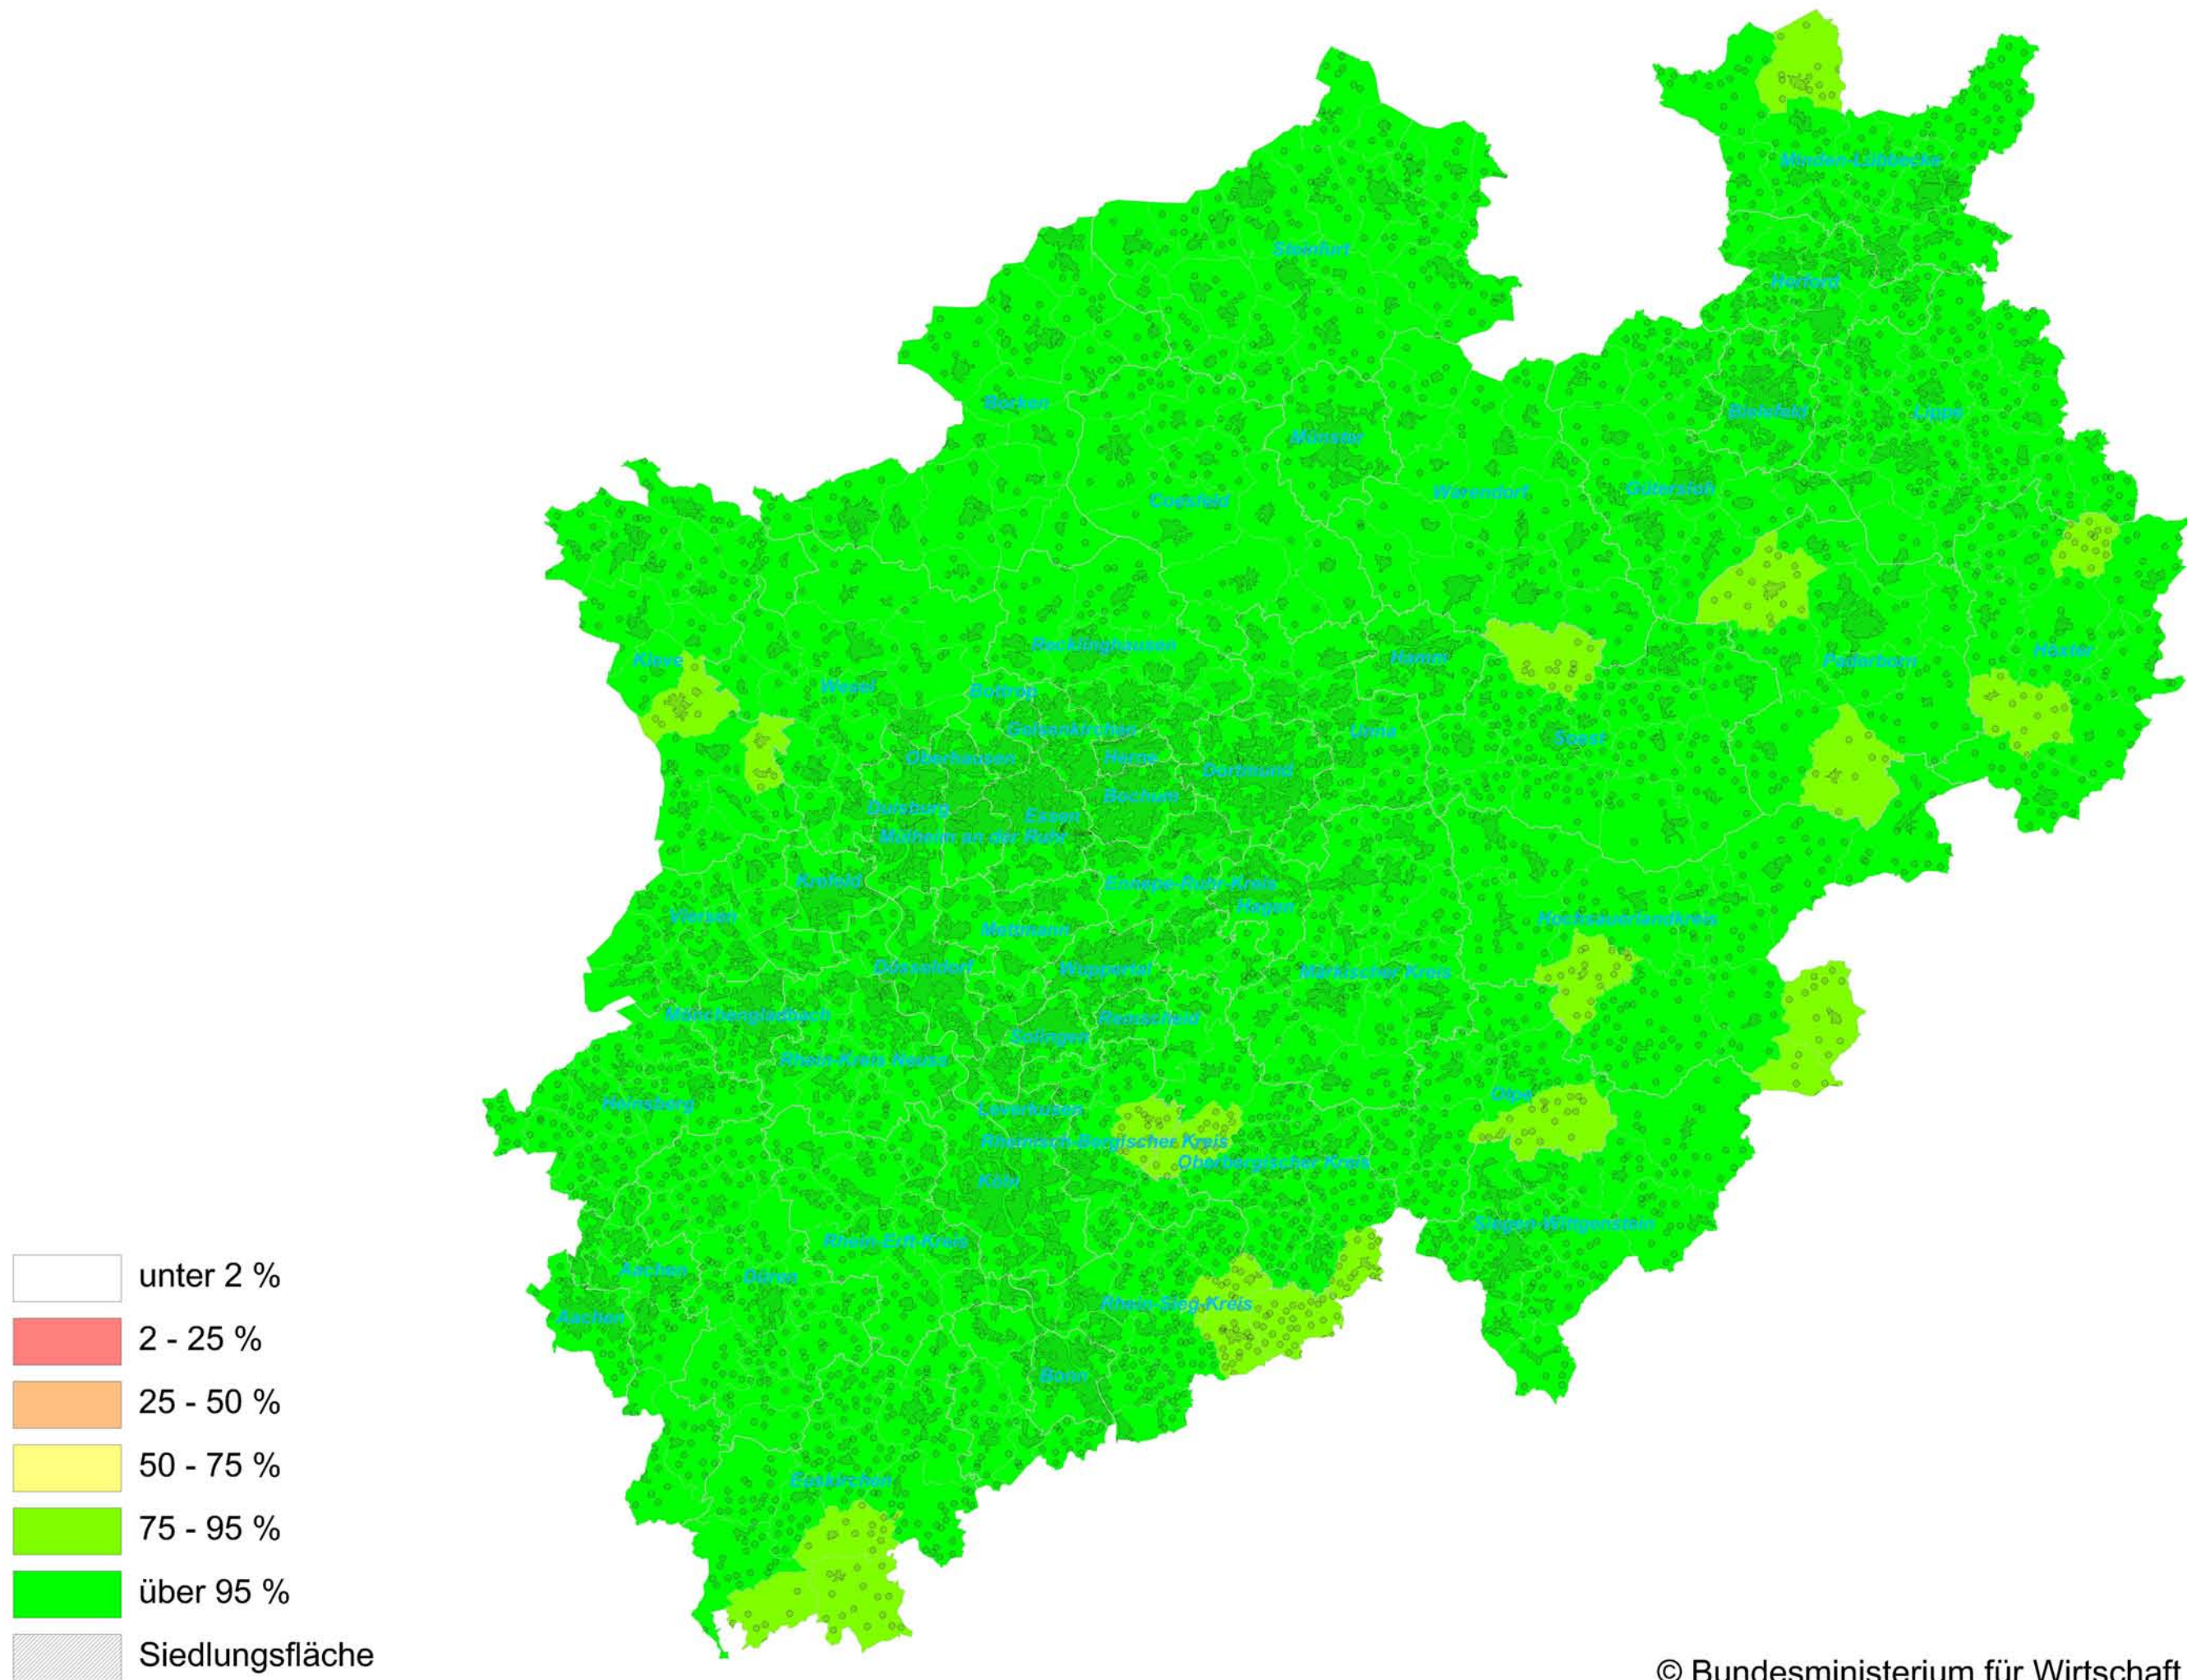

Breitband-Verfügbarkeit in Nordrhein-Westfalen

Stand 01.07.2009

Breitband-Verfügbarkeit (≥ 1 MBit) in Nordrhein-Westfalen

Stand 01.07.2009